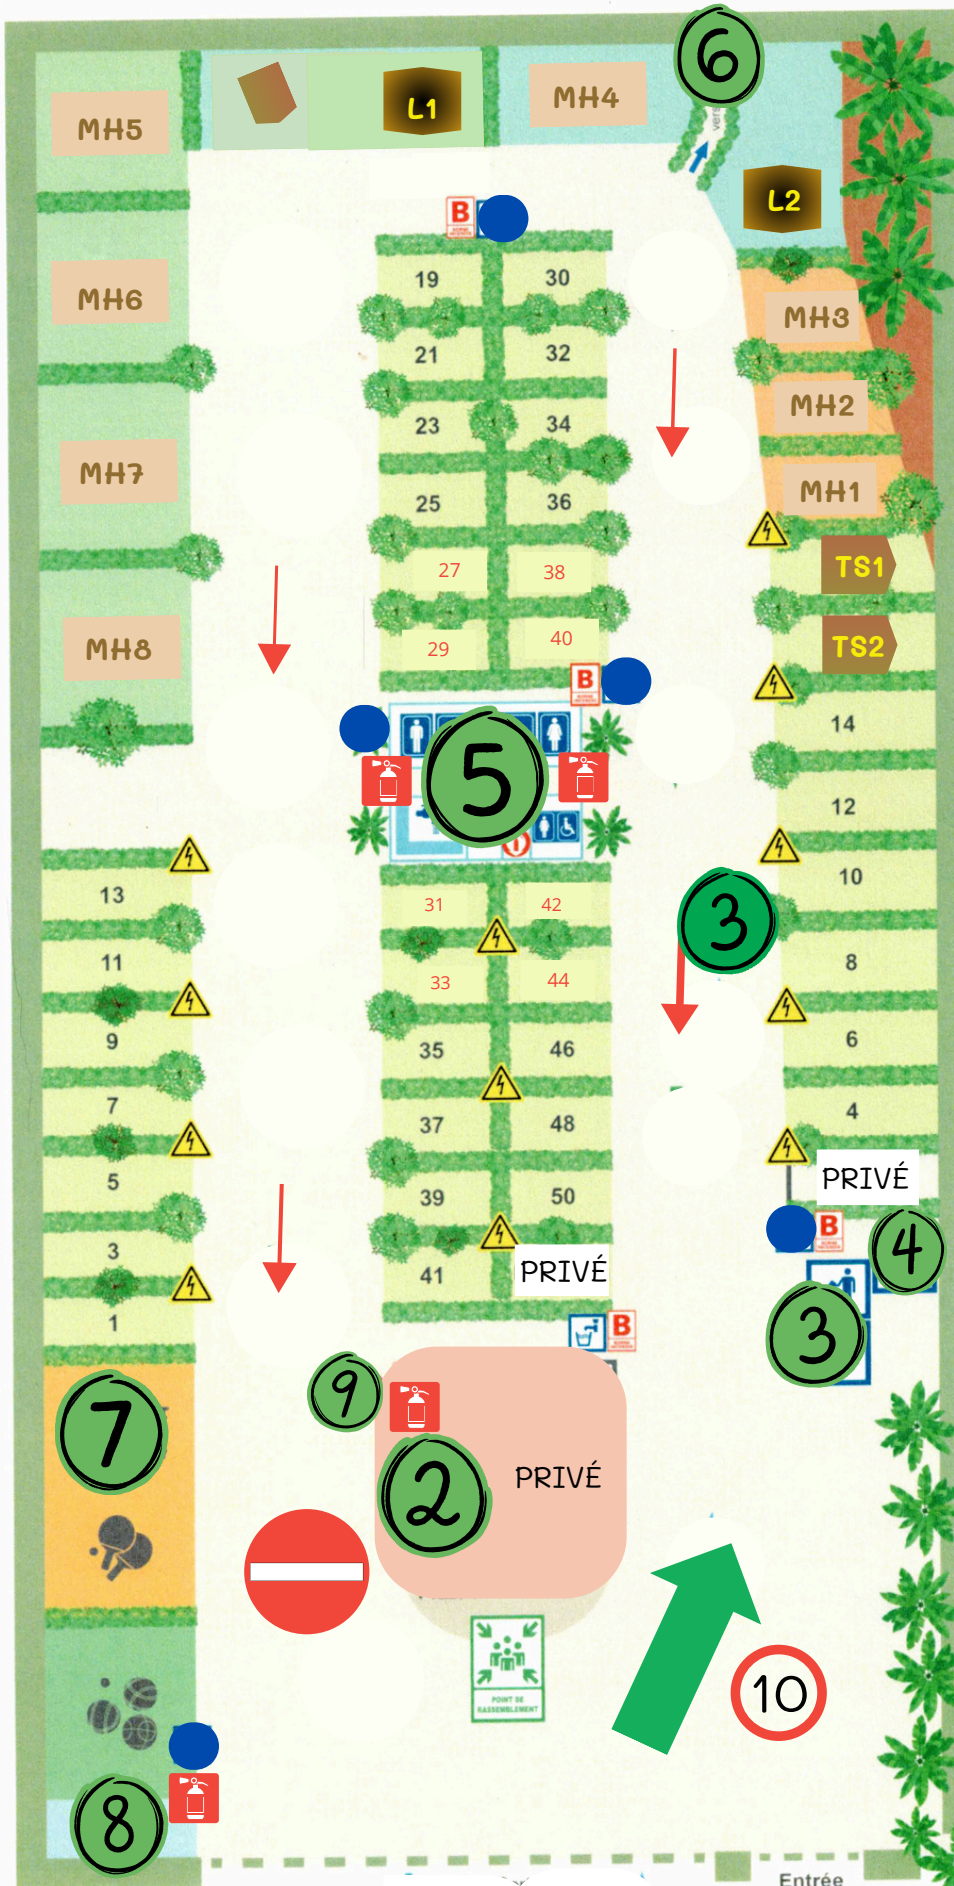

Camping de Montolieu

NUMÉROS UTILES

-  **112** numéro d'appel d'urgence européen
-  **15** SAMU
-  **17** POLICE SECOURS
-  **18** SAPEURS-POMPIERS
-  **114** numéro d'urgence pour les personnes sourdes et malentendantes
- CENTRE ANTIPOISON TOULOUSE**
+33 (0)4 61 49 33 33
- CENTRE HOSPITALIER CARCASSONNE**
+33 (0)4 68 24 24 24
- GRUPE MÉDICAL**
+33 (0)4 68 84 05
- NOUS JOINDRE**
URGENCE 24H/24H
06.31.90.31.92

CONSIGNES EN CAS D'INCENDIE ET D'INONDATION

-  Gardez votre calme
-  Emportez vos papiers d'identité, votre argent et vos objets les plus précieux
-  Le responsable du terrain de camping vous indiquera si vous pouvez prendre votre véhicule et votre matériel
-  Empruntez l'itinéraire de repli, les flèches
-  Rejoignez la zone de regroupement prévue à l'accueil du camping

-  Extincteurs
-  Point de rassemblement
-  Sens d'évacuation d'urgence

-  Sens de circulation
-  Points d'eau potable
-  Mobil-homes
-  Tentes safari
-  Tentes lodges
-  Emplacements nus 5 ampères
-  Emplacements nus 10 ampères
-  1 PARKING
-  2 ACCUEIL: Réception, snack-bar "La Terrasse"
-  3 AIRE CAMPING CAR
-  4 POUBELLES
-  5 SANITAIRES
-  6 SORTIE À PIEDS
-  7 TERRAINS DE JEUX
-  8 Barbecues collectifs et tables de pique-nique
-  9 Location de VTT

ENTRÉE ET SORTIE DES VÉHICULES

Entrée piétons

PROPRIÉTÉ PRIVÉE